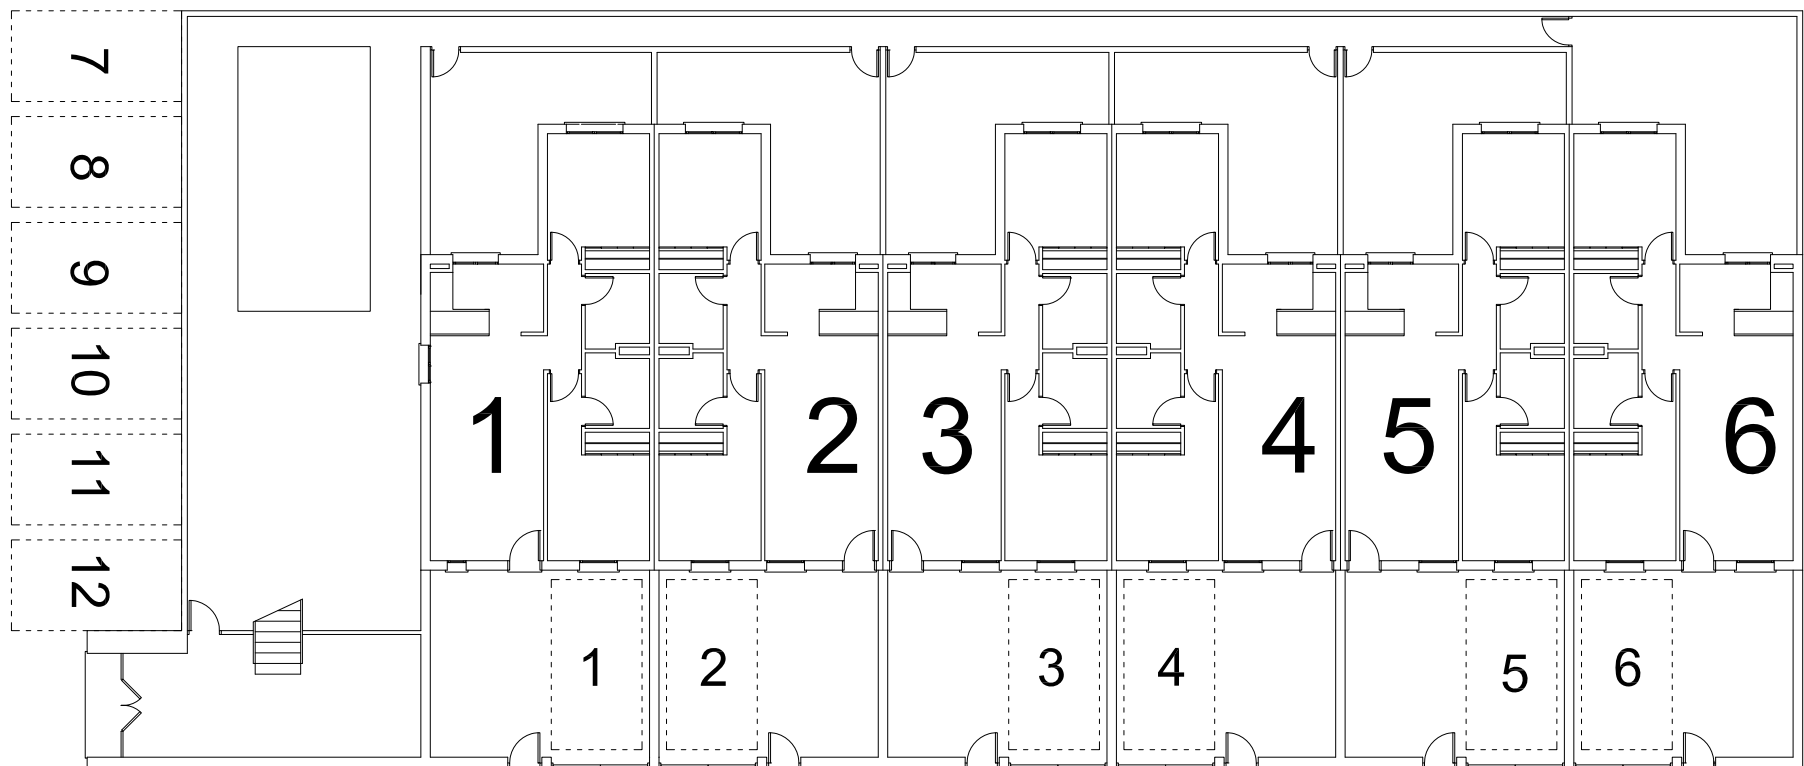

Planta Baja

NOTA LEGAL:

LOS ARQUITECTOS SE RESERVAN TODOS LOS DERECHOS DE PROPIEDAD INTELECTUAL DEL DOCUMENTO.
QUEDA TOTALMENTE PROHIBIDA CUALQUIER REPRODUCCIÓN PARCIAL O TOTAL DEL MISMO SIN PREVIA AUTORIZACIÓN ESCRITA.
EL PROMOTOR SE RESERVA LOS DERECHOS A INTRODUCIR MODIFICACIONES DE NATURALEZA TÉCNICA y/o LEGAL.

TRABAJO:	
ANTEPROYECTO 12 VIVIENDAS Y PISCINA	
LO PAGÁN, SAN PEDRO DEL PINATAR, MURCIA	
ARQUITECTOS:	FECHA:
EDUARDO CÉSAR LÓPEZ SÁNCHEZ FRANCISCO JOSÉ GÓMEZ VELÁZQUEZ	16 FEB 2014